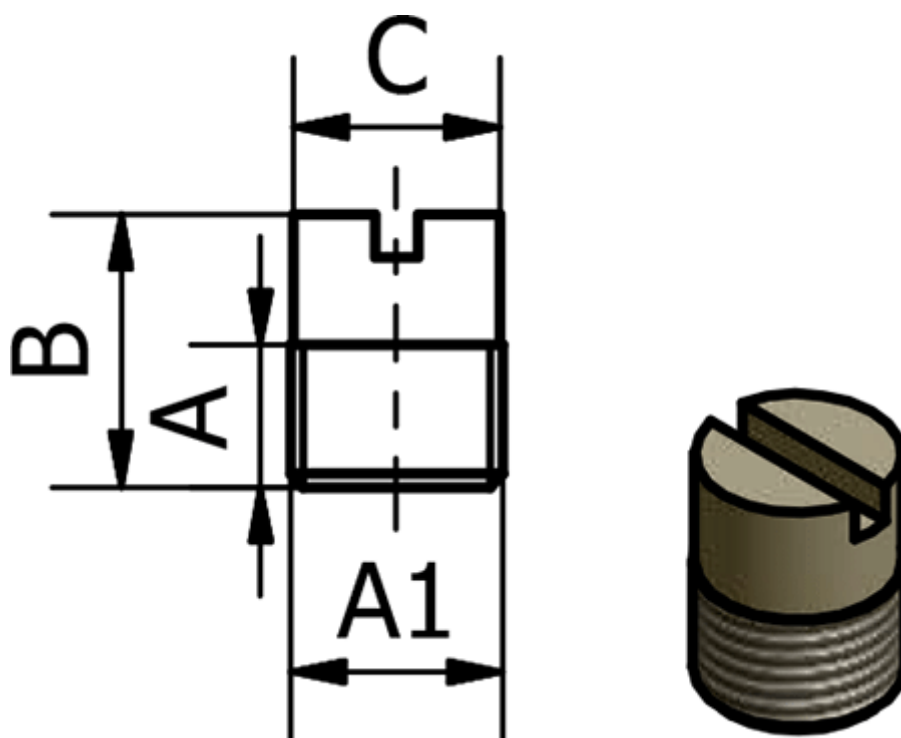

Varenummer: 5865644  
Beskrivelse: Lyddæmper 564-4, - G 1/2"  
Lyddæmper med kær

## Mål

A = 10  
B = 19.600000000000001  
C = 20.5  
Gevind A1 = G 1/2"